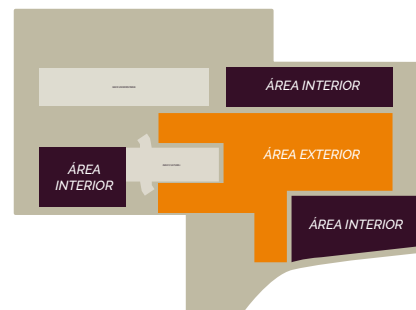

Stands y espacios de exposición

M² ÁREA EXTERIOR
Superficie mínima 50 m²

USD 110

M² ÁREA NETA INTERIOR
Desde 30 m²
Incluye toma corriente.

USD 220

M² STAND BÁSICO
Desde 9 m²
Paneles blancos / Alfombra / Cenefa con nombre expositor /
1 toma corriente / 3 focos spot.

USD 300

M² STAND EQUIPADO
Desde 12 m²
Paneles blancos / Alfombra / Cenefa con nombre expositor /
1 toma corriente / 3 focos spot / 1 mesa + 4 sillas / 1
mostrador alto con llave y banqueta / 1 bodega interior de
1x1 m.

USD 350

M² STAND FULL EQUIPADO
Desde 12 m²
Paneles blancos / Alfombra / Cenefa con nombre expositor /
1 toma corriente / 3 focos spot / 1 mesa + 4 sillas / 1
mostrador alto con llave y banqueta / 1 bodega interior de
1x1 m.

USD 380

Alternativas de ubicación preferencial

TODOS LOS VALORES SON MÁS IVA

USD 250 DOS FRENTES

USD 350 TRES FRENTES

USD 600 ISLA

USD 250 DERECHO
SUSCRIPCIÓN

USD 300 EMPRESAS
REPRESENTADAS